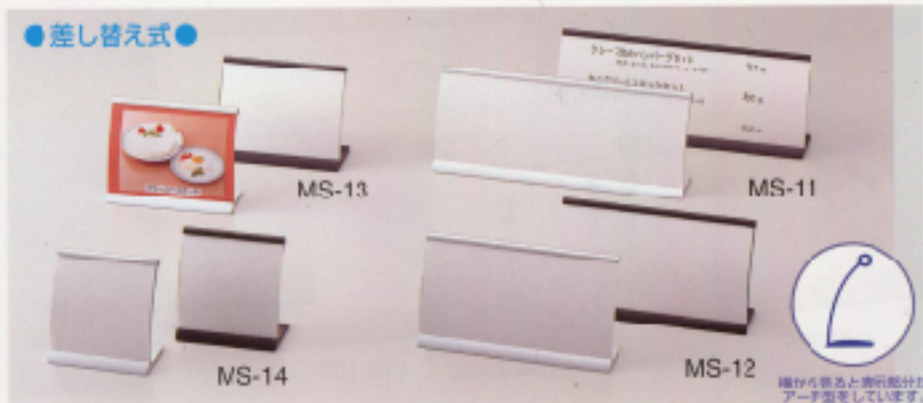

●差し替え式●

アルミカード立て&メニュー(アーチ型) C:ブラック・シルバー、Lot:10  
 MS-13(小) ¥1,700 S:105×H88×40mm MG-11(大) ¥2,400 S:210×H100×40mm  
 MS-14(ミニ) ¥1,500 S:78×H88×40mm MS-12(中) ¥2,000 S:150×H88×40mm  
 ★差し替え式。会場等の頂礼・名前書き等にもご利用頂けます。★アルミなので丈夫。

メタルスタンド C:ゴールド・シルバー、Lot:5  
 MS-112(中) ¥8,500 S:200×H134×37mm  
 MS-113(タテ付) ¥7,200 S:120×H155×37mm  
 ※納期確認

L型メニュー Lot:20  
 LS-1(大) ¥95 S:210×148mm  
 LS-2(中) ¥70 S:182×128mm  
 LS-3(小) ¥55 S:148×105mm  
 LS-4(タテ中) ¥75 S:128×182mm  
 LS-5(タテ小) ¥60 S:105×148mm

特大L型 Lot:5  
 LS-A4(タテ) ¥2,700 S:210×317mm  
 LS-A4(ヨコ) ¥2,700 S:297×230mm  
 LS-B5(タテ) ¥2,300 S:182×277mm  
 LS-B5(ヨコ) ¥2,300 S:257×202mm  
 ★B:は紙のサイズです。

足付L型メニュー Lot:5  
 LS-A4W(タテ) ¥2,500 S:210×297mm  
 LS-A4W(ヨコ) ¥2,500 S:297×210mm  
 LS-B5W(タテ) ¥2,000 S:182×257mm  
 LS-B5W(ヨコ) ¥2,000 S:257×182mm

△型メニュー C:ブラウン・ブルー  
 YS-106W(大) ¥1,900 S:210×164mm, Lot:10  
 YS-107W(中) ¥1,700 S:182×144mm, Lot:20  
 YS-108W(小) ¥1,550 S:148×121mm, Lot:20

L型メニュー和風タイプ  
 LS-101W(大) ¥1,500 S:210×170mm, Lot:20  
 LS-102W(中) ¥1,200 S:182×150mm, Lot:20  
 LS-103W(小) ¥1,000 S:148×125mm, Lot:20