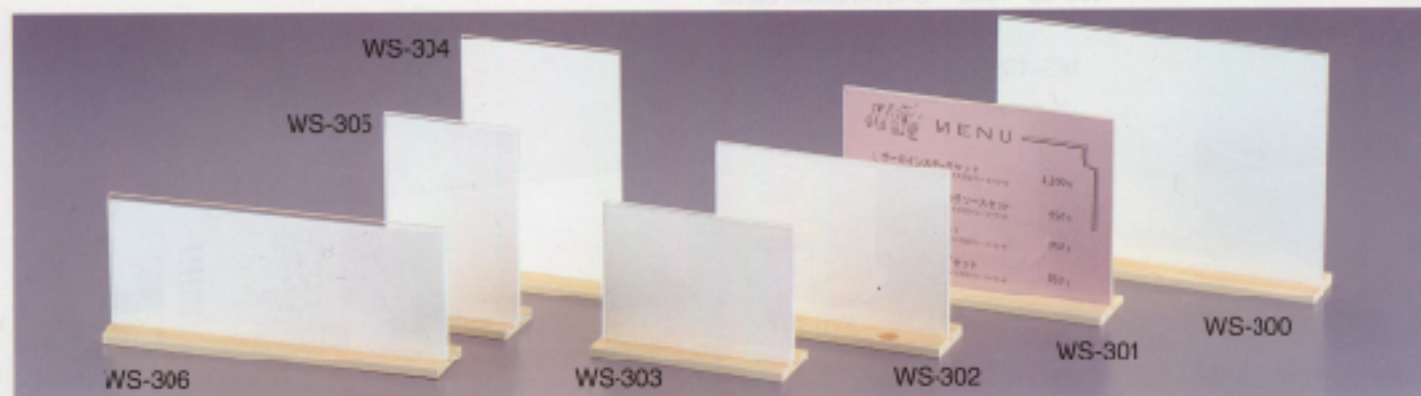

メタルスタンド C:ゴールド・シルバー、Lot:5  
 MS-112(中) ¥8,500 S:200×H134×37mm  
 MS-113(タテ付) ¥7,200 S:120×H155×37mm  
 ※納期確認

L型メニュー Lot:20  
 LS-1(大) ¥95 S:210×148mm  
 LS-2(中) ¥70 S:182×128mm  
 LS-3(小) ¥55 S:148×105mm  
 LS-4(タテ中) ¥75 S:128×182mm  
 LS-5(タテ小) ¥60 S:105×148mm

特大L型 Lot:5  
 LS-A4(タテ) ¥2,700 S:210×317mm  
 LS-A4(ヨコ) ¥2,700 S:297×230mm  
 LS-B5(タテ) ¥2,300 S:182×277mm  
 LS-B5(ヨコ) ¥2,300 S:257×202mm  
 ★B:は紙のサイズです。

足付L型メニュー Lot:5  
 LS-A4W(タテ) ¥2,500 S:210×297mm  
 LS-A4W(ヨコ) ¥2,500 S:297×210mm  
 LS-B5W(タテ) ¥2,000 S:182×257mm  
 LS-B5W(ヨコ) ¥2,000 S:257×182mm

T型木目メニュー(白木タイプ)  
 WS-300(特大) ¥3,600 S:257×187mm, Lot:10  
 WS-301(大) ¥2,200 S:210×153mm, Lot:10  
 WS-302(中) ¥2,000 S:182×133mm, Lot:20  
 WS-303(小) ¥1,800 S:148×110mm, Lot:20  
 WS-304(タテ中) ¥2,000 S:128×187mm, Lot:20  
 WS-305(タテ小) ¥1,700 S:105×153mm, Lot:20  
 WS-306(ヨコ長) ¥2,700 S:260×105mm, Lot:10

△型メニュー C:ブラウン・ブルー  
 YS-106W(大) ¥1,900 S:210×164mm, Lot:10  
 YS-107W(中) ¥1,700 S:182×144mm, Lot:20  
 YS-108W(小) ¥1,550 S:148×121mm, Lot:20

L型メニュー和風タイプ  
 LS-101W(大) ¥1,500 S:210×170mm, Lot:20  
 LS-102W(中) ¥1,200 S:182×150mm, Lot:20  
 LS-103W(小) ¥1,000 S:148×125mm, Lot:20