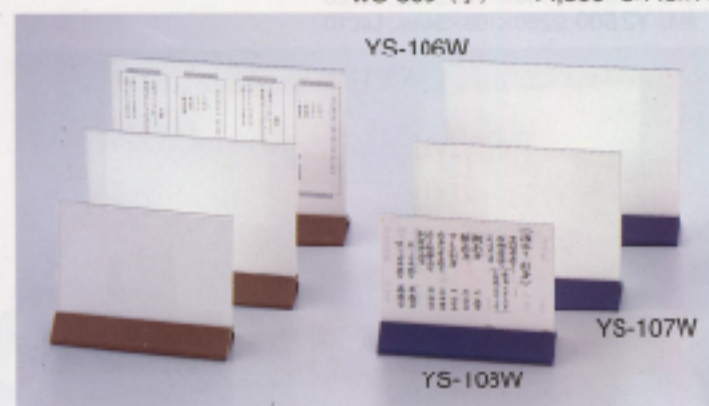

△型メニュー C:ブラウン・ブルー
YS-106W(大) ¥1,900 S:210×164mm, Lot:10
YS-107W(中) ¥1,700 S:182×144mm, Lot:20
YS-108W(小) ¥1,550 S:148×121mm, Lot:20