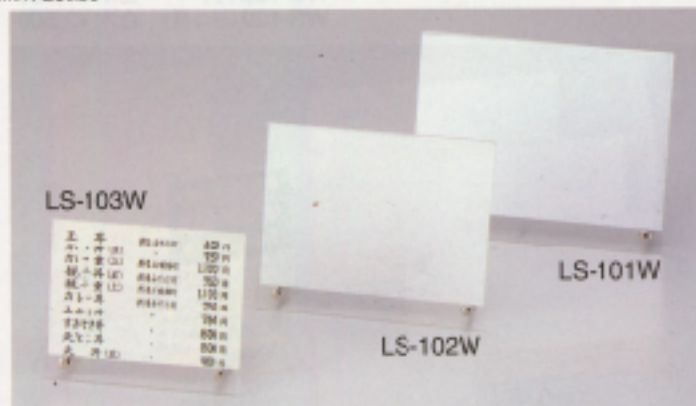

特大L型 Lot:5  
 LS-A4(タテ) ¥2,700 S:210×317mm  
 LS-A4(ヨコ) ¥2,700 S:297×230mm  
 LS-B5(タテ) ¥2,300 S:182×277mm  
 LS-B5(ヨコ) ¥2,300 S:257×202mm  
 ★B:は紙のサイズです。

足付L型メニュー Lot:5  
 LS-A4W(タテ) ¥2,500 S:210×297mm  
 LS-A4W(ヨコ) ¥2,500 S:297×210mm  
 LS-B5W(タテ) ¥2,000 S:182×257mm  
 LS-B5W(ヨコ) ¥2,000 S:257×182mm

T型木目メニュー(白木タイプ)  
 WS-300(特大) ¥3,600 S:257×187mm, Lot:10  
 WS-301(大) ¥2,200 S:210×153mm, Lot:10  
 WS-302(中) ¥2,000 S:182×133mm, Lot:20  
 WS-303(小) ¥1,800 S:148×110mm, Lot:20  
 WS-304(タテ中) ¥2,000 S:128×187mm, Lot:20  
 WS-305(タテ小) ¥1,700 S:105×153mm, Lot:20  
 WS-306(ヨコ長) ¥2,700 S:260×105mm, Lot:10

△型メニュー C:ブラウン・ブルー  
 YS-106W(大) ¥1,900 S:210×164mm, Lot:10  
 YS-107W(中) ¥1,700 S:182×144mm, Lot:20  
 YS-108W(小) ¥1,550 S:148×121mm, Lot:20

L型メニュー和風タイプ  
 LS-101W(大) ¥1,500 S:210×170mm, Lot:20  
 LS-102W(中) ¥1,200 S:182×150mm, Lot:20  
 LS-103W(小) ¥1,000 S:148×125mm, Lot:20