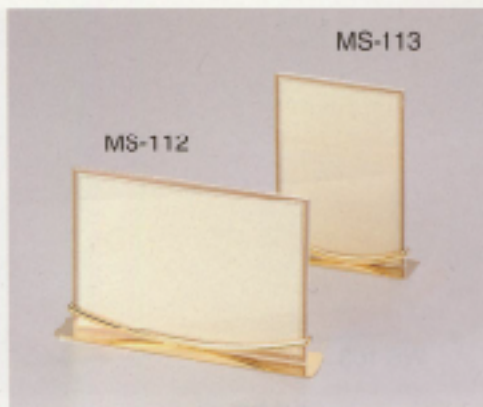

●差し替え式●

アルミカード立て&メニュー(アーチ型) C:ブラック・シルバー、Lot:10  
 MS-13(小) ¥1,700 S:105×H88×40mm MG-11(大) ¥2,400 S:210×H100×40mm  
 MS-14(ミニ) ¥1,500 S:78×H88×40mm MS-12(中) ¥2,000 S:150×H88×40mm  
 ★差し替え式。会場等の頂礼・名前書き等にもご利用頂けます。★アルミなので丈夫。

メタルスタンド C:ゴールド・シルバー、Lot:5  
 MS-112(中) ¥8,500 S:200×H134×37mm  
 MS-113(タテ付) ¥7,200 S:120×H155×37mm  
 ※納期確認

L型メニュー Lot:20  
 LS-1(大) ¥95 S:210×148mm  
 LS-2(中) ¥70 S:182×128mm  
 LS-3(小) ¥55 S:148×105mm  
 LS-4(タテ中) ¥75 S:128×182mm  
 LS-5(タテ小) ¥60 S:105×148mm

特大L型 Lot:5  
 LS-A4(タテ) ¥2,700 S:210×317mm  
 LS-A4(ヨコ) ¥2,700 S:297×230mm  
 LS-B5(タテ) ¥2,300 S:182×277mm  
 LS-B5(ヨコ) ¥2,300 S:257×202mm  
 ★B:は紙のサイズです。

足付L型メニュー Lot:5  
 LS-A4W(タテ) ¥2,500 S:210×297mm  
 LS-A4W(ヨコ) ¥2,500 S:297×210mm  
 LS-B5W(タテ) ¥2,000 S:182×257mm  
 LS-B5W(ヨコ) ¥2,000 S:257×182mm