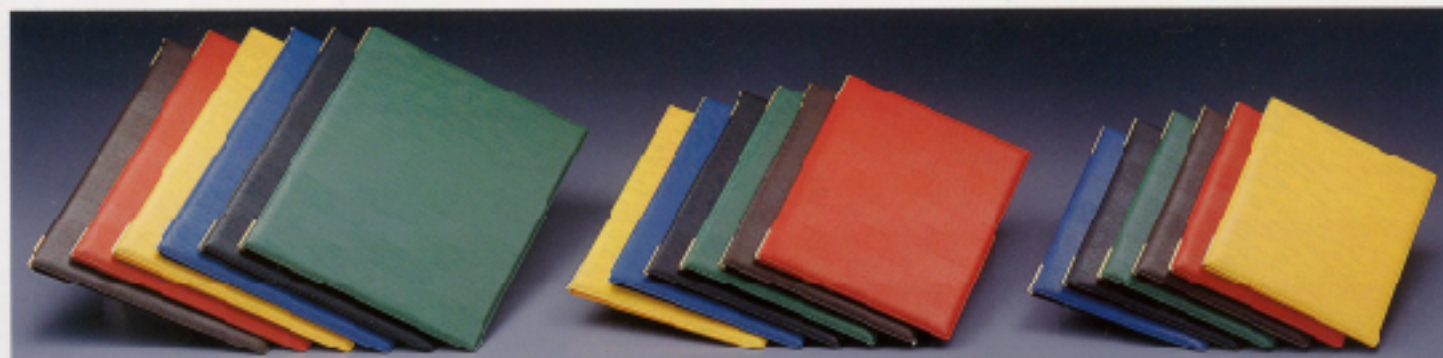

大いむの New! ピンメニュー

高級ソフト合皮メニュー
 LB-800 特大(B-4タイプ) ¥4,400 S:280×393mm, P:4, Lot:10
 LB-801 大(A-4タイプ) ¥3,700 S:230×319mm, P:4, Lot:10
 LB-802 中(B-5タイプ) ¥3,000 S:200×283mm, P:4, Lot:10
 C:ブラック・レッド・ライトブラウン・イエロー・エメラルドグリーン

① メニューピンが抜けにくい新構造!
 ② 合皮でありながら薄くて丈夫!
 ③ 軽くて持ち味がソフト!

レザータッチグループメニュー(Groove)
 LB-900 特大 ¥4,200 S:280×375mm, P:4, Lot:10
 LB-901 大 ¥3,400 S:232×314mm, P:4, Lot:10
 LB-902 中 ¥2,700 S:206×271mm, P:4, Lot:10
 C:ブラック・グリーン・レッド・イエロー・ブルー・ブラウン

クリアーピングメニュー(ヨコタイプ)
 LTW-11 (大) A-4ヨコ P:4 ¥2,000 S:316×226mm, Lot:10
 LTW-12 (中) B-5ヨコ P:4 ¥1,700 S:275×199mm, Lot:10
 LTW-13 (小) A-5ヨコ P:4 ¥1,500 S:230×165mm, Lot:10
 C:黒・エンジ・茶・紺・紺

ソフト横型メニュー
 BB-401 (大) A-4ヨコ P:2 ¥2,300 S:312×230mm, Lot:10
 BB-402 (中) B-5ヨコ P:2 ¥1,300 S:275×200mm, Lot:10
 BB-403 (小) A-5ヨコ P:2 ¥1,500 S:230×168mm, Lot:10
 C:ブラック・ライ、ブラウン・ローズ